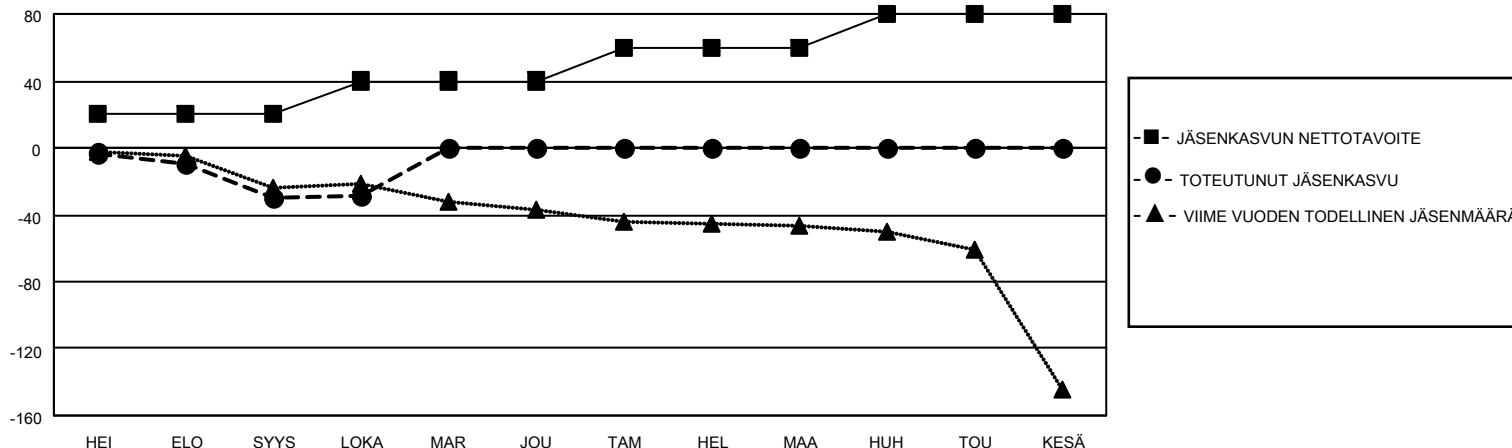

MONTHLY MEMBERSHIP PROGRESS REPORT

SIJAINTI FINLAND

District 107 E

Results as of: 10/31/2020

Klubit				jäsentä			
TULOKSET 2020-2021				TULOKSET 2020-2021			
NELJÄNNES	UUDEN KLUBIN TAVOITE	UUDET KLUBIT	LOPETETUT KLUBIT	NELJÄNNES	JÄSENKASVUN NETTOTAVOITE	TOTEUTUNUT JÄSENKASVU	POISTETUT JÄSENET (mukaan lukien siirrot)
HEI/ELO/SYYS	0	0	0	HEI/ELO/SYYS	20	5	33
LOKA/MAR/JOU	0	0	0	LOKA/MAR/JOU	20	6	4
TAM/HEL/MAA	0	0	0	TAM/HEL/MAA	20	0	0
HUH/TOU/KESÄ	0	0	0	HUH/TOU/KESÄ	20	0	0

TAVOITTEET JA UUDET KLUBIT, KUMULATIIVINEN

TAVOITTEET JA JÄSENET, KUMULATIIVINEN

LAKKAUTETUT KLUBIT: 0

7 CLUBS OF 73 LISÄNNYT YHDEN TAI USEAMMAN UUTTA JÄSENTÄ

SUKUPUOLIJAKAUMA

MIES 1,317 (79.05%)
NAINEN 349 (20.95%)