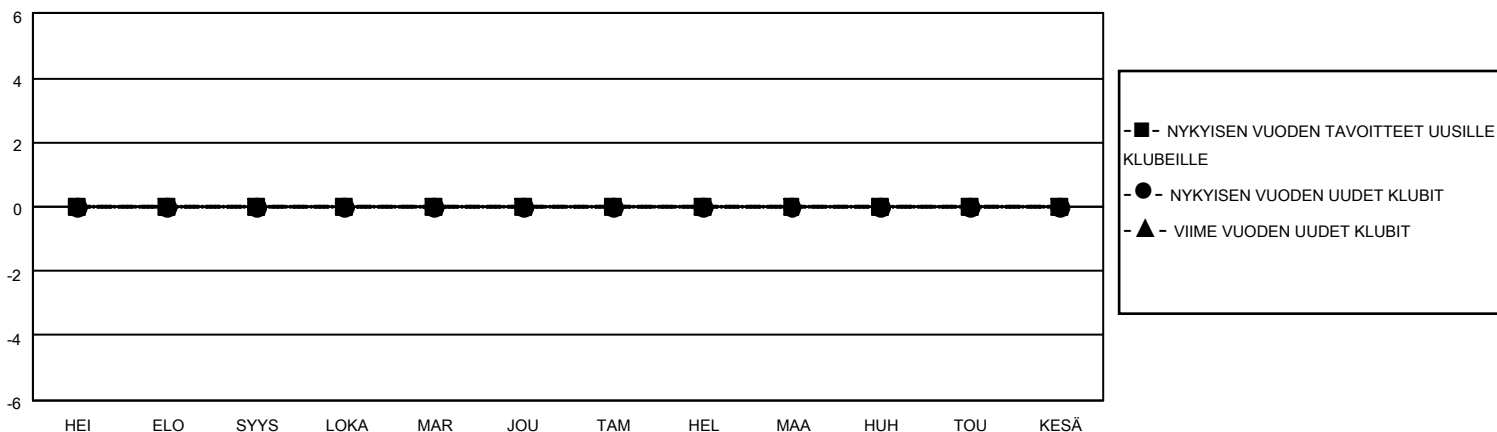

MONTHLY MEMBERSHIP PROGRESS REPORT

SIJAINTI FINLAND

District 107 E

Results as of: 10/31/2020

Klubit				jäsentä			
TULOKSET 2020-2021				TULOKSET 2020-2021			
NELJÄNNES	UUDEN KLUBIN TAVOITE	UUDET KLUBIT	LOPETETUT KLUBIT	NELJÄNNES	JÄSENKASVUN NETTOTAVOITE	TOTEUTUNUT JÄSENKASVU	POISTETUT JÄSENET (mukaan lukien siirrot)
HEI/ELO/SYYS	0	0	0	HEI/ELO/SYYS	20	5	33
LOKA/MAR/JOU	0	0	0	LOKA/MAR/JOU	20	6	4
TAM/HEL/MAA	0	0	0	TAM/HEL/MAA	20	0	0
HUH/TOU/KESÄ	0	0	0	HUH/TOU/KESÄ	20	0	0

TAVOITTEET JA UUDET KLUBIT, KUMULATIIVINEN

TAVOITTEET JA JÄSENET, KUMULATIIVINEN

LAKKAUTETUT KLUBIT: 0

7 CLUBS OF 73 LISÄNNYT YHDEN TAI USEAMMAN UUTTA JÄSENTÄ

SUKUPUOLIJAKAUMA

MIES 1,317 (79.05%)
NAINEN 349 (20.95%)